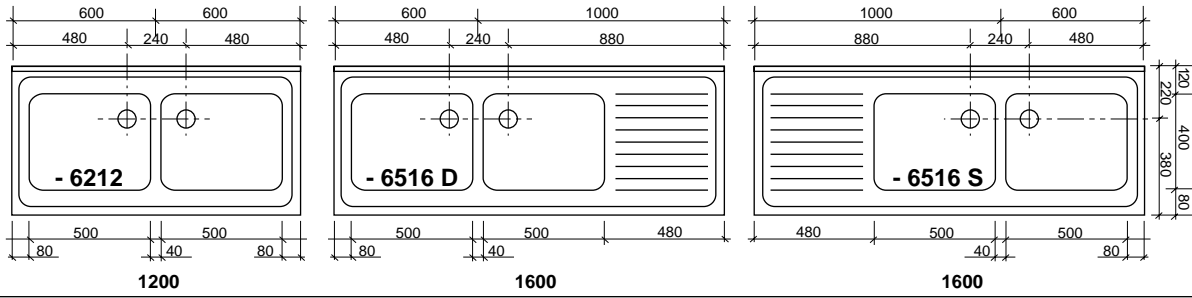

Tiefe 60 cm - Becken 50x40 cm

Tiefe 60 cm - Becken 40x40 cm

Tiefe 70 cm - Becken 50x50 cm

Tiefe 70 cm - Becken 60x50 cm

Tiefe 70 cm - Becken 60x50 cm

# Spülenanschlussmaße

## Tiefe 60 - Becken 50x40 cm

## Tiefe 70 - Becken 50x50 cm