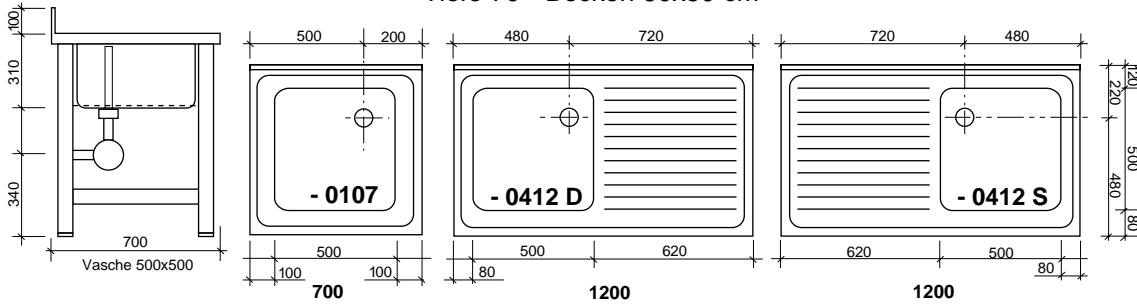

Tiefe 60 cm - Becken 50x40 cm

Tiefe 60 cm - Becken 40x40 cm

Tiefe 70 cm - Becken 50x50 cm

Tiefe 70 cm - Becken 60x50 cm

Tiefe 70 cm - Becken 60x50 cm

# Spülenanschlussmaße

## Tiefe 60 - Becken 50x40 cm

## Tiefe 70 - Becken 50x50 cm