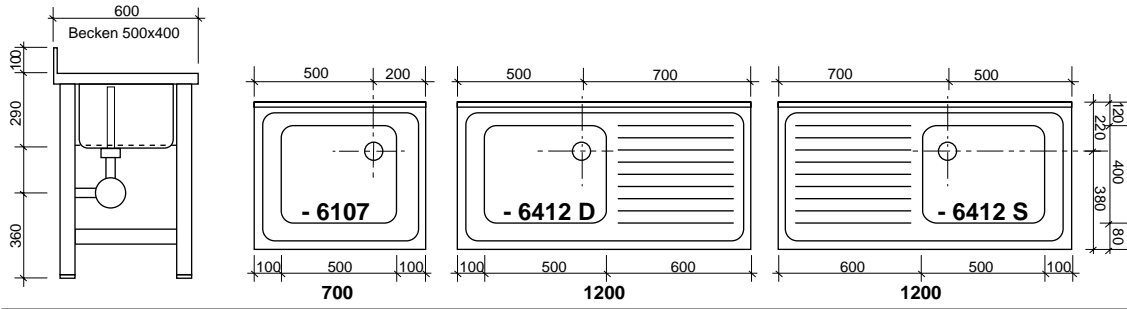

Tiefe 60 cm - Becken 50x40 cm

Tiefe 60 cm - Becken 40x40 cm

Tiefe 70 cm - Becken 50x50 cm

Tiefe 70 cm - Becken 60x50 cm

Tiefe 70 cm - Becken 60x50 cm

# Spülenanschlussmaße

## Tiefe 60 - Becken 50x40 cm

## Tiefe 70 - Becken 50x50 cm