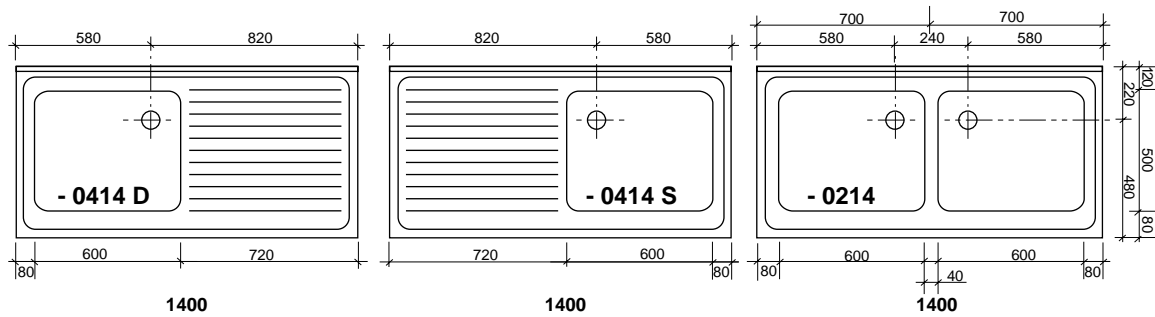

Tiefe 70 - Becken 60x50 cm