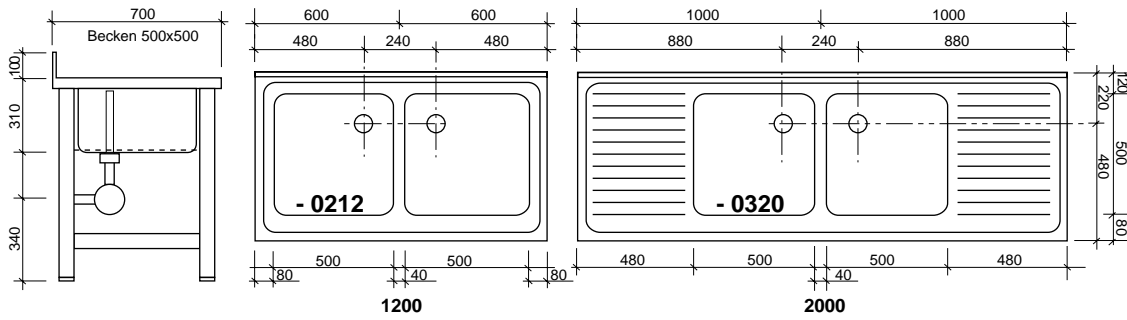

Tiefe 60 cm - Becken 50x40 cm

Tiefe 60 cm - Becken 40x40 cm

Tiefe 70 cm - Becken 50x50 cm

Tiefe 70 cm - Becken 60x50 cm

Tiefe 70 cm - Becken 60x50 cm

# Spülenanschlussmaße

## Tiefe 60 - Becken 50x40 cm

## Tiefe 70 - Becken 50x50 cm