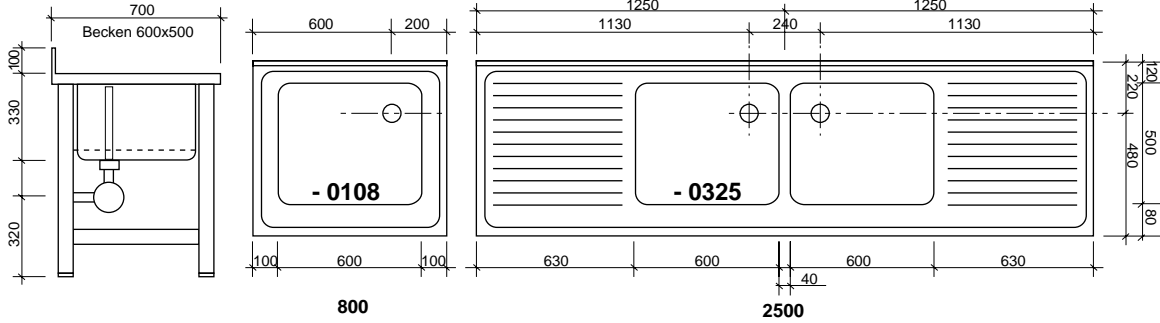

Tiefe 60 cm - Becken 50x40 cm

Tiefe 60 cm - Becken 40x40 cm

Tiefe 70 cm - Becken 50x50 cm

Tiefe 70 cm - Becken 60x50 cm

Tiefe 70 cm - Becken 60x50 cm

# Spülenanschlussmaße

## Tiefe 60 - Becken 50x40 cm

## Tiefe 70 - Becken 50x50 cm