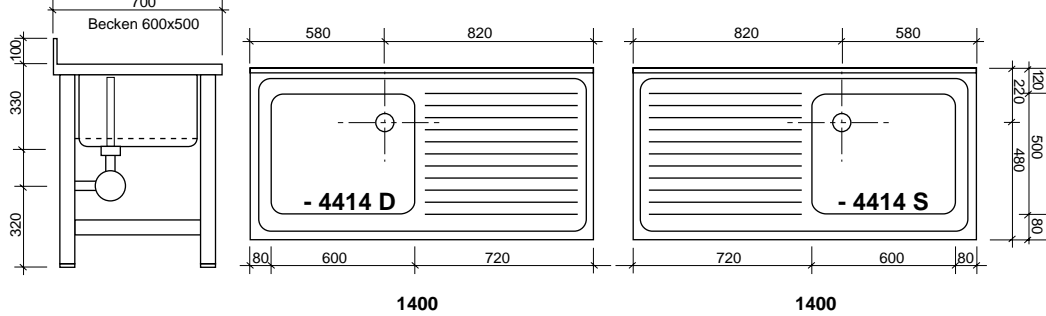

Tiefe 60 cm - Becken 50x40 cm

Tiefe 60 cm - Becken 40x40 cm

Tiefe 70 cm - Becken 50x50 cm

Tiefe 70 cm - Becken 60x50 cm

Tiefe 70 cm - Becken 60x50 cm

# Spülenanschlussmaße

## Tiefe 60 - Becken 50x40 cm

## Tiefe 70 - Becken 50x50 cm