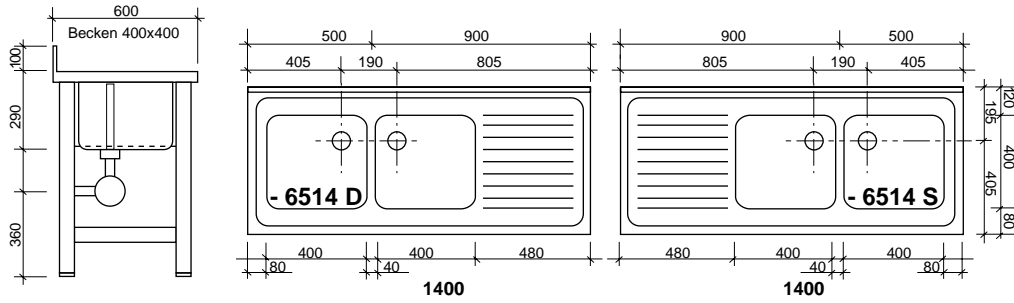

Tiefe 60 cm - Becken 50x40 cm

Tiefe 60 cm - Becken 40x40 cm

Tiefe 70 cm - Becken 50x50 cm

Tiefe 70 cm - Becken 60x50 cm

Tiefe 70 cm - Becken 60x50 cm

# Spülenanschlussmaße

## Tiefe 60 - Becken 50x40 cm

## Tiefe 70 - Becken 50x50 cm