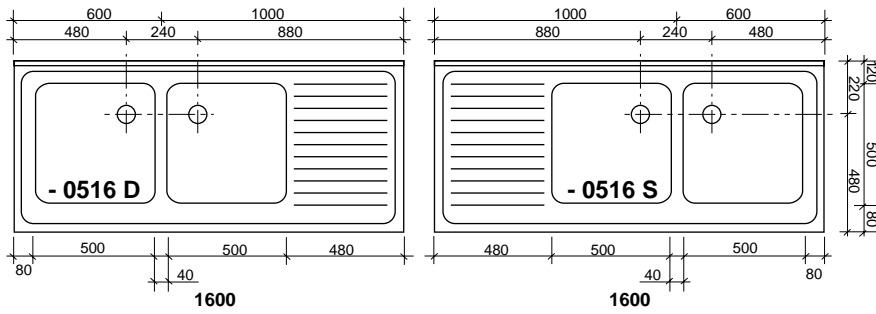

# Spülenanschlussmaße

## Tiefe 60 - Becken 50x40 cm

## Tiefe 70 - Becken 50x50 cm